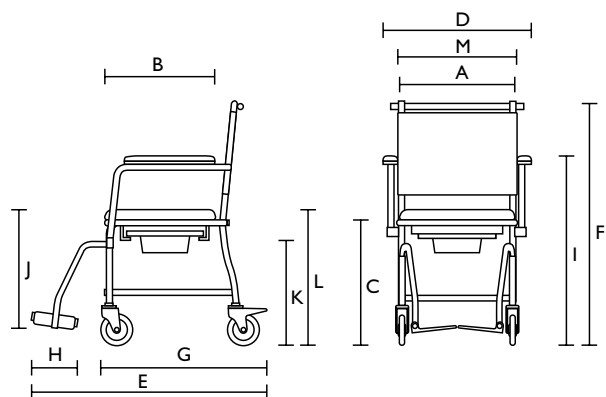

Tel: +32 (0)50 83 10 10
marketingbelgium@invacare.com
www.invacare.be

Invacare NV
Autobaan 22
8210 Loppem
België

Yes, you can.®